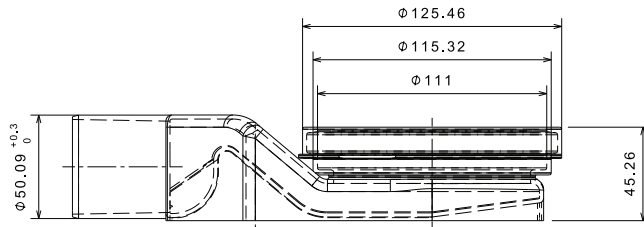

Confluo Premium Net Line

L mm	300	450	550	650	750	850	950
L1 mm	298	438	538	638	738	838	938
L2 mm	320	470	570	670	770	870	970
L3 mm	346	496	596	696	796	896	996