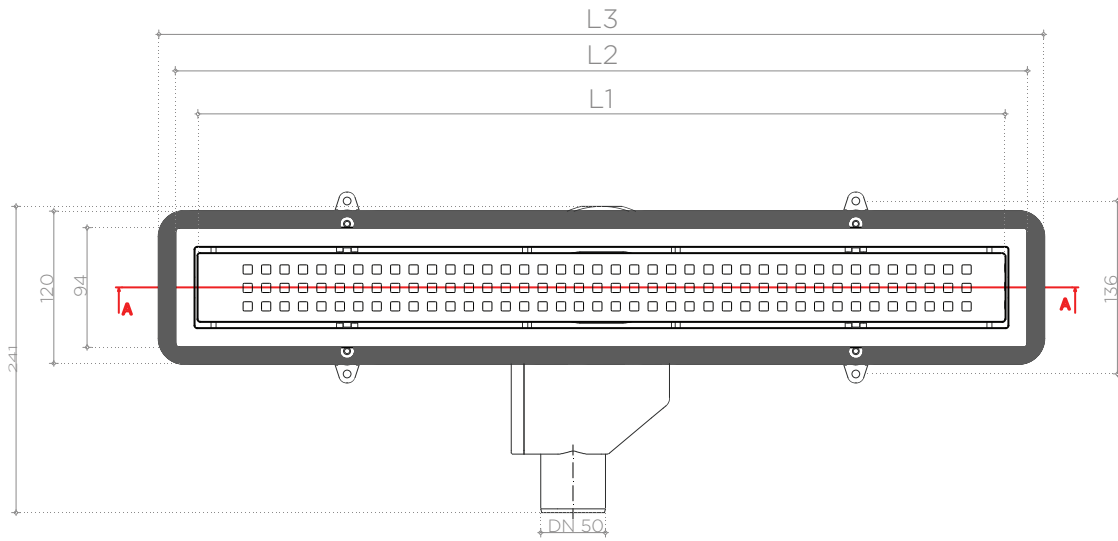

Confluo Premium Net Line

L mm	300	450	550	650	750	850	950
L1 mm	298	438	538	638	738	838	938
L2 mm	320	470	570	670	770	870	970
L3 mm	346	496	596	696	796	896	996