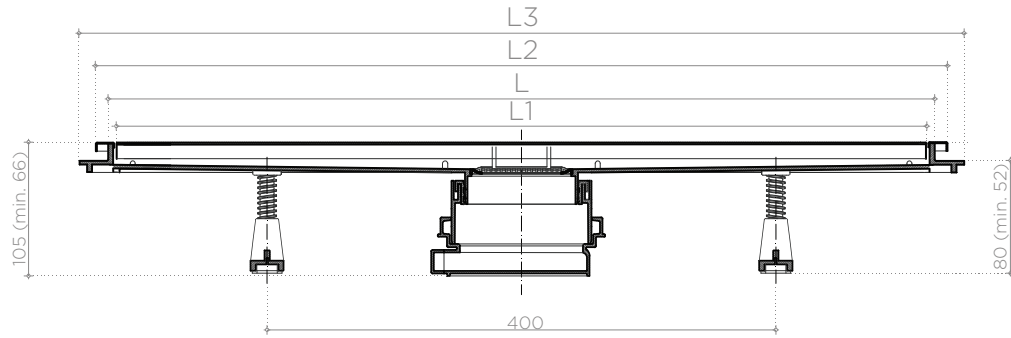

Confluo Premium Net Line

L mm	300	450	550	650	750	850	950
L1 mm	298	438	538	638	738	838	938
L2 mm	320	470	570	670	770	870	970
L3 mm	346	496	596	696	796	896	996