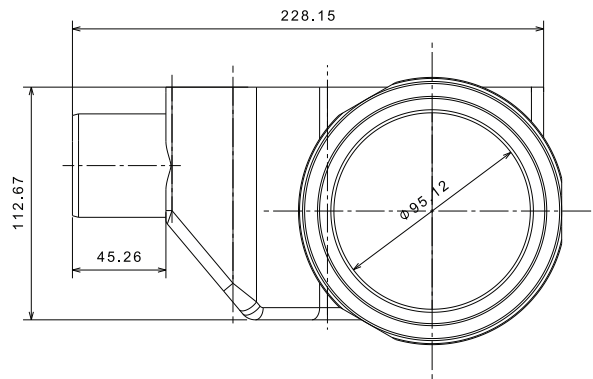

Confluo Premium Net Line

L mm	300	450	550	650	750	850	950
L1 mm	298	438	538	638	738	838	938
L2 mm	320	470	570	670	770	870	970
L3 mm	346	496	596	696	796	896	996